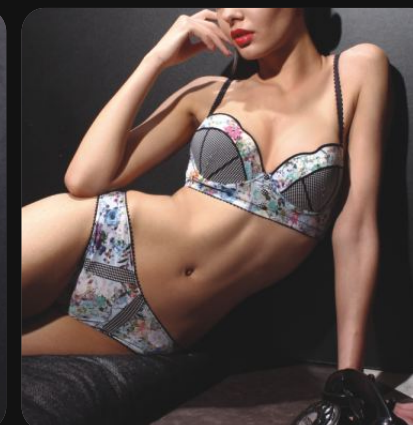

H1894

Body push-up mousse cups, removable pads, string 70-85BC black, blue
Body bonnets mousse, rembourrage amovible, string 85-100BC noir, bleu
Body coppa mousse, imbottitura estraibile, perizoma 2-5BC nero, azzurro
Боди пуш-ап с уплотнённой чашкой, съёмные вкладыши, стринг 70-85BC черный, синий