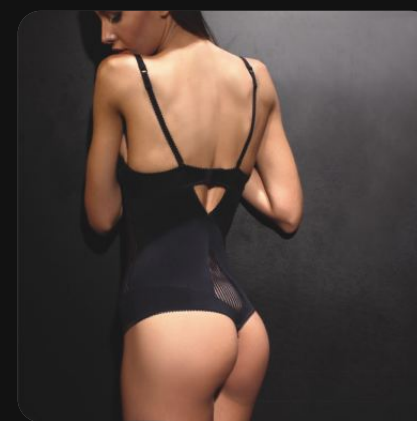

# JOLIDON

CLANDESTINE

S T R I P E S   T A T O O

S T R I P E S T A T O O

H1878

MADE WITH SWAROVSKI © ELEMENTS

Body balconette, gradual cups, string 70-85BC black, fuchsia  
Body balconnet, rembourrage progressif, string 85-100BC noir, fuchsia  
Body, coppa graduata, perizoma 2-5BC nero, fucsia  
Боди-балконет с градуированой чашкой, стринг 70-85BC черный, фуксия