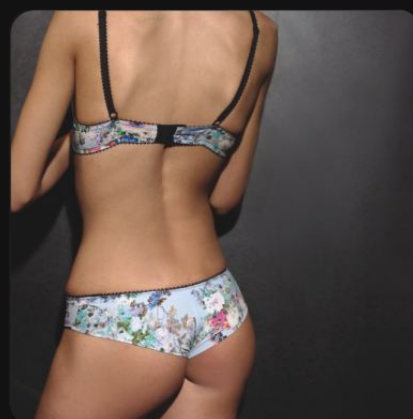

D1892

Brazilian S-XL black, blue
Brésilien S-XL noir, bleu
Brasiliana 2-5 nero, azzurro
Трусики бразилиян S-XL черный, синий