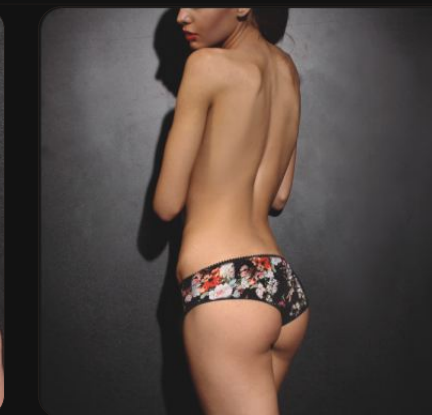

JOLIDON * CLANDESTINE *

P L A Y   T H E   G A M E

S1893

Padded balconette 70-85BC black, blue
Balconnet rembourré 85-100BC noir, bleu
Balconcino imbottito 2-5BC nero, azzurro
Бюстгальтер-балконет с поролоновой чашкой
70-85BC черный, синий

D1893

Panty S-XL black, blue
Panty S-XL noir, bleu
Panty 2-5 nero, azzurro
Трусики шортики S-XL черный, синий

S1893

Padded balconette 70-85BC black, blue
Balconnet rembourré 85-100BC noir, bleu
Balconcino imbottito 2-5BC nero, azzurro
Бюстгальтер-балконет с поролоновой чашкой
70-85BC черный, синий

D1893

Panty S-XL black, blue
Panty S-XL noir, bleu
Panty 2-5 nero, azzurro
Трусики шортики S-XL черный, синий