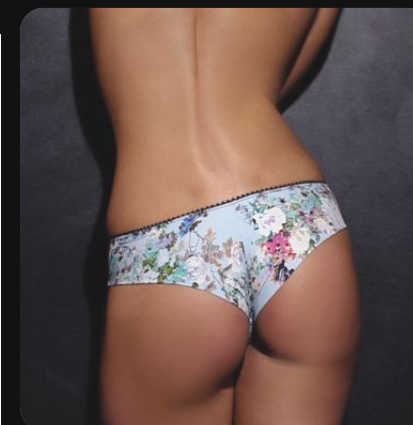

H1894

Body push-up mousse cups, removable pads, string 70-85BC black, blue
Body bonnets mousse, rembourrage amovible, string 85-100BC noir, bleu
Body coppa mousse, imbottitura estraibile, perizoma 2-5BC nero, azzurro
Боди пуш-ап с уплотнённой чашкой, съёмные вкладыши, стринг 70-85BC черный, синий