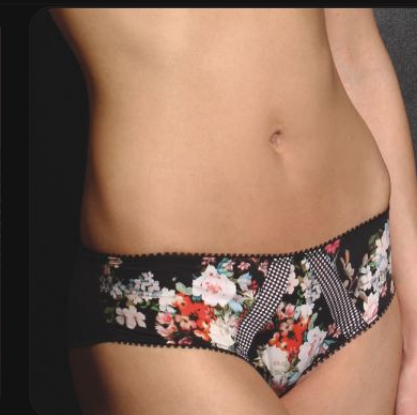

JOLIDON * CLANDESTINE *

P L A Y   T H E   G A M E

S1893

Padded balconette 70-85BC black, blue
Balconnet rembourré 85-100BC noir, bleu
Balconcino imbottito 2-5BC nero, azzurro
Бюстгальтер-балконет с поролоновой чашкой
70-85BC черный, синий

D1893

Panty S-XL black, blue
Panty S-XL noir, bleu
Panty 2-5 nero, azzurro
Трусики шортики S-XL черный, синий

S1893

Padded balconette 70-85BC black, blue
Balconnet rembourré 85-100BC noir, bleu
Balconcino imbottito 2-5BC nero, azzurro
Бюстгальтер-балконет с поролоновой чашкой
70-85BC черный, синий

D1893

Panty S-XL black, blue
Panty S-XL noir, bleu
Panty 2-5 nero, azzurro
Трусики шортики S-XL черный, синий