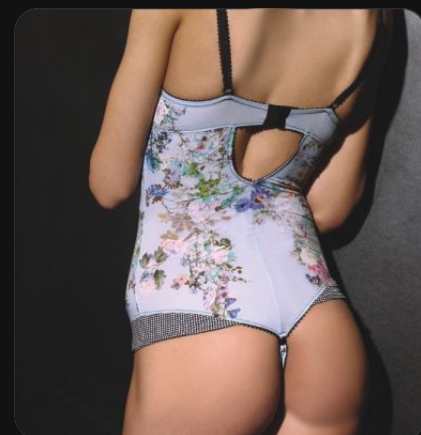

H1894

Body push-up mousse cups, removable pads, string 70-85BC black, blue
Body bonnets mousse, rembourrage amovible, string 85-100BC noir, bleu
Body coppa mousse, imbottitura estraibile, perizoma 2-5BC nero, azzurro
Боди пуш-ап с уплотнённой чашкой, съёмные вкладыши, стринг 70-85BC черный, синий